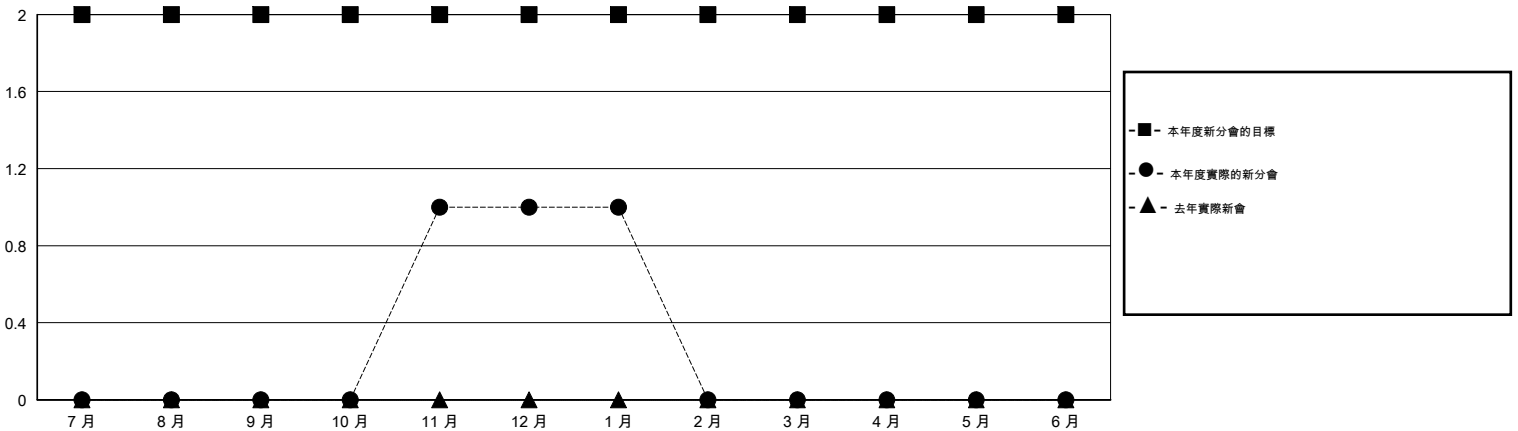

MONTHLY MEMBERSHIP PROGRESS REPORT

District 300 B1

Results as of: 1/31/2015

GMT: PEI-JEN CHEN

地點 REP OF CHINA

GMT憲章區 5

分會				
成果 2014-2015				
季	新分會目標	新會	會員流失的分會	淨增/減
7月/8月/9月	2	0	0	0
10月/11月/12月	0	1	0	1
1月/2月/3月	0	0	0	0
4月/5月/6月	0	0	0	0

位會員@每位須繳				
成果 2014-2015				
季	新會員目標	增加的授證/新會員	退會人數	淨增/減
7月/8月/9月	13	131	268	-137
10月/11月/12月	141	103	1	102
1月/2月/3月	115	6	31	-25
4月/5月/6月	-36	0	0	0

目標與實際新會累積