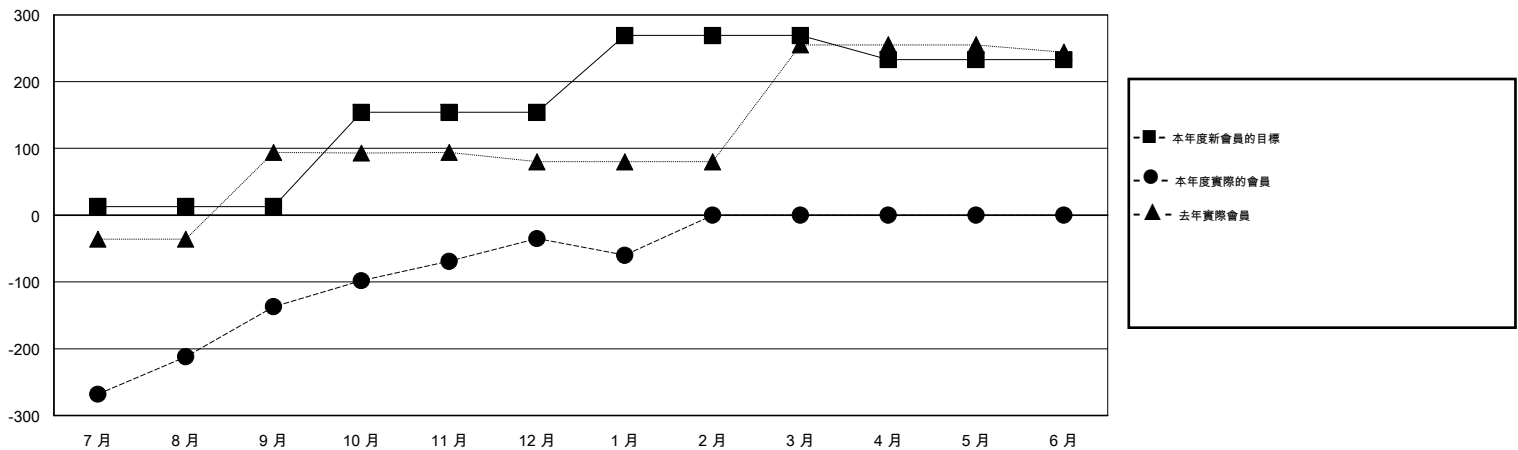

目標和實際會員累積

已取消的分會: 0

33 CLUBS OF 63 增添1位或以上的新會員

性別分佈

男 2,311 (81.83%)
女 513 (18.17%)

放棄的會員

[點擊這裡取得健康評估資料](#)

過世	7
分會已取消	0
其他	293
總計	300

家庭單位會員	0
戶長	0
非戶長	0